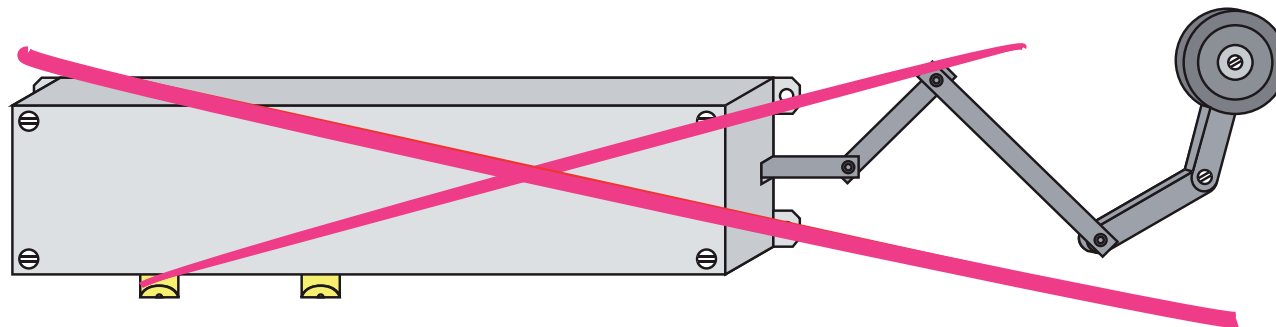

(Schachtseite)

Produkt zu ersetzen :

LR 180 ** EXT-GE prudhomme S.a

Doppelschloss (Schachtseite) mit Entriegelungskabel (Schachtseite)

Ersatzprodukt :

Schloss ohne Türsturz

(Schachtseite)

ref. : LR180 * EXT-E

=

ref. : LR180 * EXT-E

=

+

+