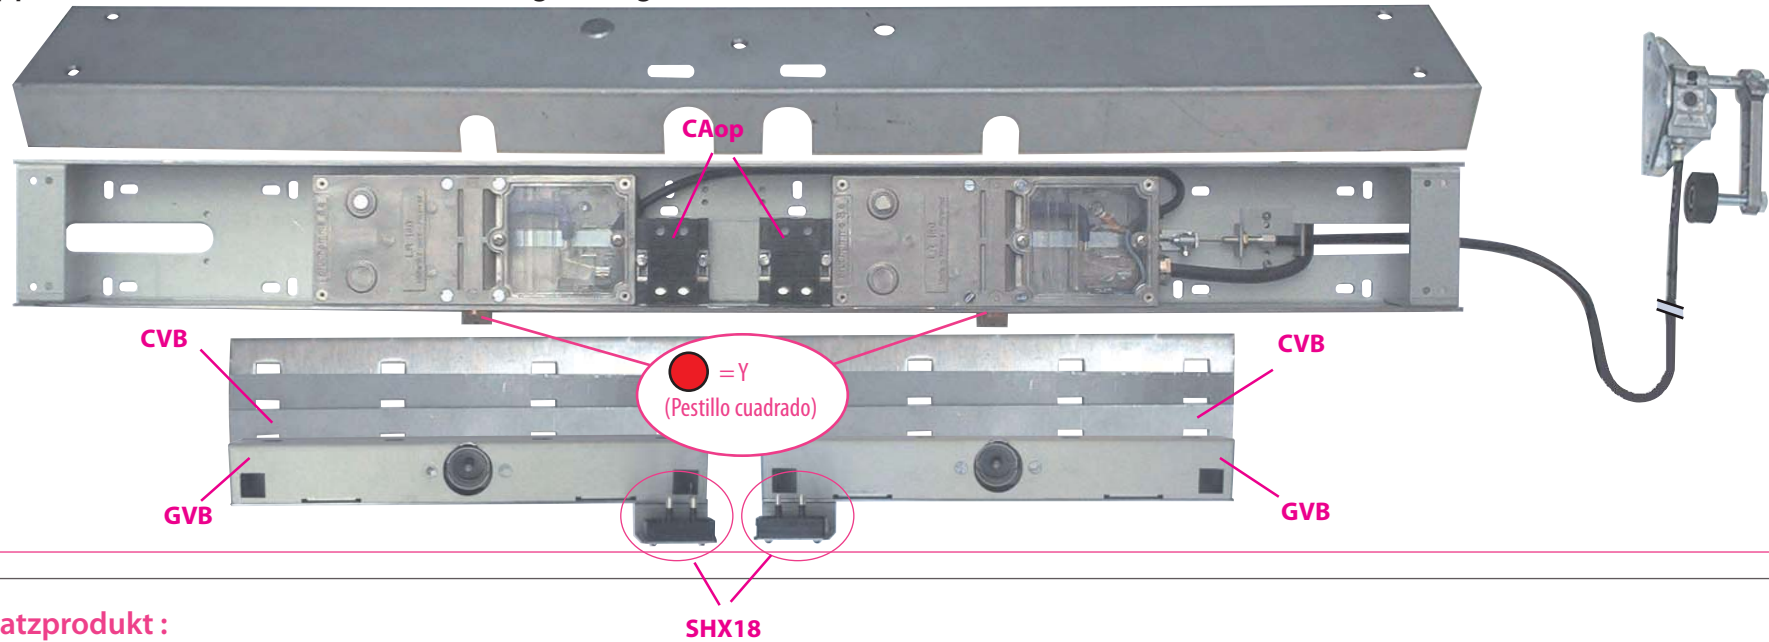

(Schachtseite)

Produkt zu ersetzen :

LR 180 ** EXT-GE prudhomme S.a

Doppelschloss (Schachtseite) mit Entriegelungskabel (Schachtseite)

Ersatzprodukt :

Schloss ohne Türsturz

(Schachtseite)

ref. : LR180 * EXT-E

=

ref. : LR180 * EXT-E

=

+

+