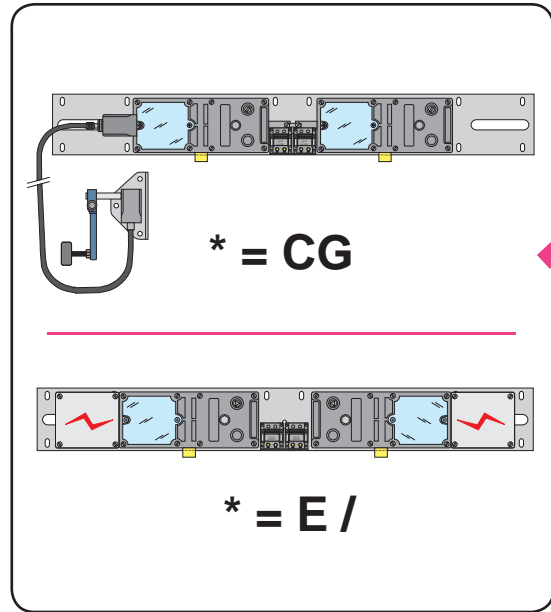

(Schachtseite)

Produkt zu ersetzen :

LR 180 ** EXT-GE prudhomme S.a

Doppelschloss (Schachtseite) mit Entriegelungskabel (Schachtseite)

Ersatzprodukt :

Schloss ohne Türsturz

(Schachtseite)

ref. : LR180 * EXT-E

=

ref. : LR180 * EXT-E

=

+

+