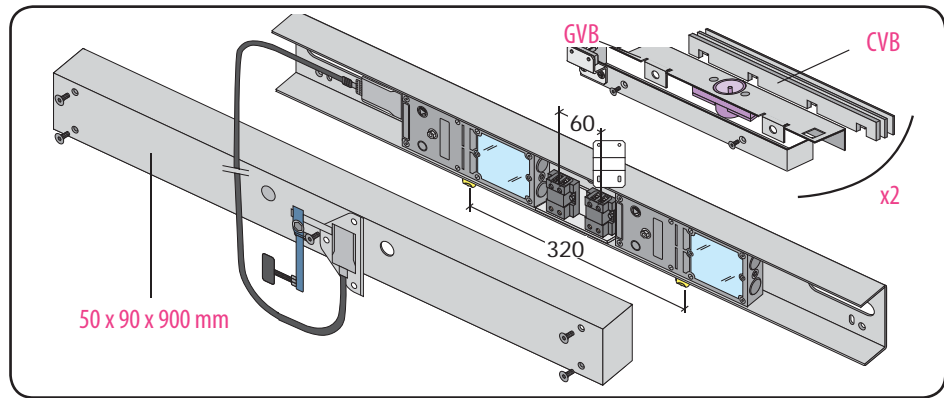

(Schachtseite)

Produkt zu ersetzen :

LR 180 ** EXT-GE prudhomme S.a

Doppelschloss (Schachtseite) mit Entriegelungskabel (Schachtseite)

Ersatzprodukt :

Schloss ohne Türsturz

(Schachtseite)

ref. : LR180 * EXT-E

=

ref. : LR180 * EXT-E

=

+

+