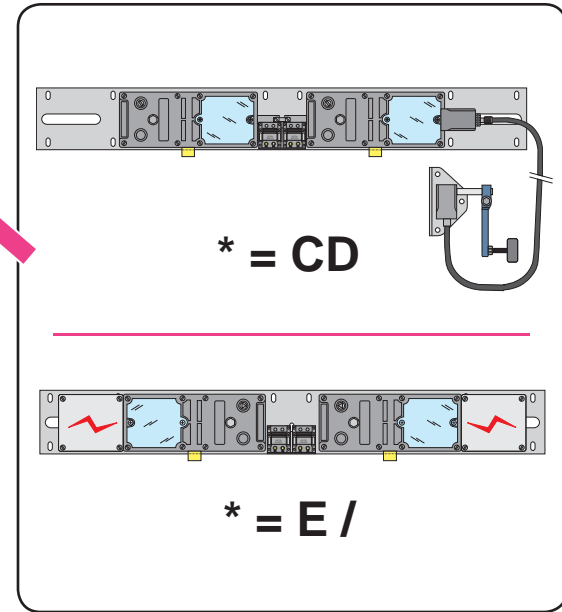

(Schachtseite)

Produkt zu ersetzen :

LR 180 ** EXT-GE prudhomme S.a

Doppelschloss (Schachtseite) mit Entriegelungskabel (Schachtseite)

Ersatzprodukt :

Schloss ohne Türsturz

(Schachtseite)

ref. : LR180 * EXT-E

=

ref. : LR180 * EXT-E

=

+

+